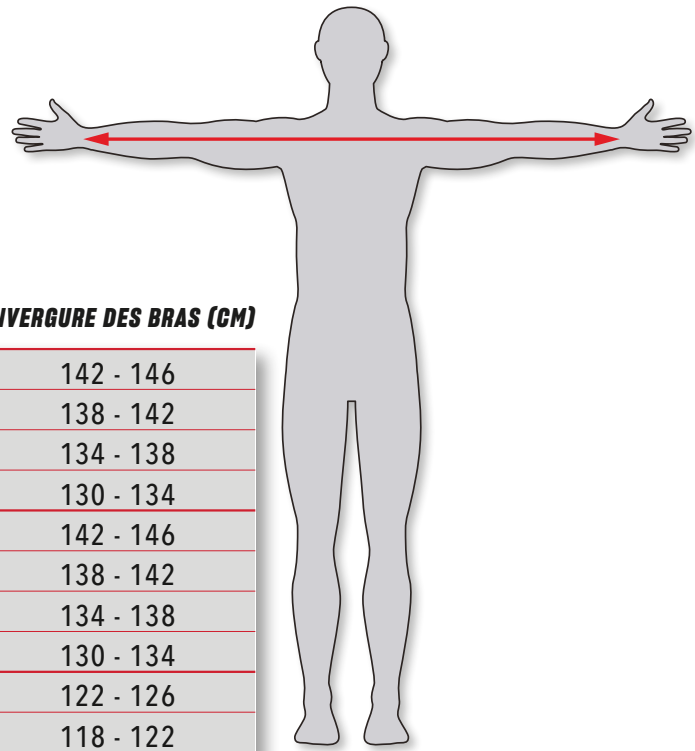

GOALIE CATCHER

Measure the distance from the middle finger tip to the bottom of your palm.

MITAINE DE GARDIEN

Mesurez la distance entre le bout du Majeur et le bas de la paume.

	SENIOR	INTERMEDIATE	JUNIOR	YOUTH
HAND SIZE (IN)	7 - 8.5"	6 - 7"	5.5 - 6.5"	4.5 - 5.5"
MESURE DE LA MAIN (CM)	18 - 21.5	15 - 18	14 - 16.5	11.5 - 14
HAND SIZE (IN)	7.5 - 8"	7 - 7.5"		
MESURE DE LA MAIN (CM)	19 - 20.5	18 - 19		
	REG	INT		

GOALIE BLOCKER

Measure the distance from the middle finger tip to the bottom of your palm.

BLOQUEUR DE GARDIEN

Mesurez la distance entre le bout du Majeur et le bas de la paume.

	SENIOR	INTERMEDIATE	JUNIOR	YOUTH
HAND SIZE (IN)	7 - 8.5"	6 - 7"	5.5 - 6.5"	4.5 - 5.5"
MESURE DE LA MAIN (CM)	18 - 21.5	15 - 18	14 - 16.5	11.5 - 14
HAND SIZE (IN)	8 - 8.5"	7.5 - 8"	7 - 7.5"	
MESURE DE LA MAIN (CM)	20.5 - 21.5	19 - 20.5	18 - 19	
	XL	REG	INT	

GOALIE ARM & BODY

Measure the distance from wrist to wrist.

PLASTRON DE GARDIEN

Mesurez la distance de poignet à poignet.

		ARM SPAN (IN)	ENVERGURE DES BRAS (CM)
PRO	XLARGE	56 - 57.5"	142 - 146
	LARGE	54.5 - 56"	138 - 142
	MEDIUM	53 - 54.5"	134 - 138
	SMALL	51.5 - 53"	130 - 134
SENIOR	XL	56 - 57.5"	142 - 146
	L	54.5 - 56"	138 - 142
	M	53 - 54.5"	134 - 138
	S	51.5 - 53"	130 - 134
INTERMEDI- ARE	L	48.5 - 50"	122 - 126
	M	47 - 48.5"	118 - 122
	S	45.5 - 47"	114 - 118
JUNIOR	L/XL	40.5 - 42"	102 - 106
	S/M	39 - 40.5"	98 - 102
YOUTH	OSFA	37.5"	95.25
	L/XL	37.5"	95.25
	S/M	36"	91.44