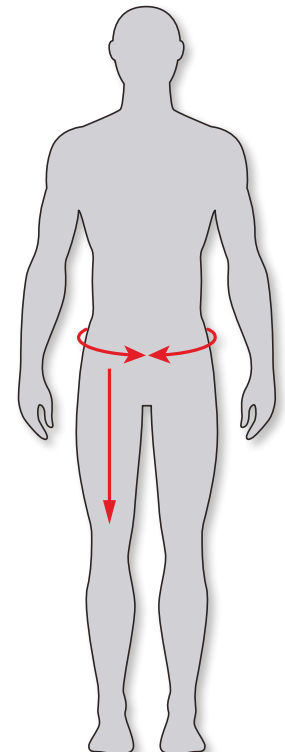

SIZE	WAIST (IN)	TAILLE (CM)	HIP TO KNEE (IN)	HANCHE À GENOU (CM)
SENIOR	XLARGE	38 - 42"	97 - 107	16.5 - 17.5"	42 - 44
	LARGE	34 - 38"	86 - 97	16 - 17"	40 - 43
	MEDIUM	32 - 36"	81 - 92	15.5 - 16.5"	39 - 41
	SMALL	28 - 32"	71 - 81	15 - 16"	38 - 40
INTERMEDIATE	L	29 - 31"	74 - 79	15 - 16"	38 - 40
	M	28 - 30"	71 - 76	14.5 - 15.5"	37 - 39
	S	27 - 29"	69 - 74	14 - 15"	36 - 38
JUNIOR	OSFA	24 - 27"	61 - 69	14 - 15"	36 - 38
	L/XL	23 - 25"	59 - 64	13.5 - 14.5"	35 - 37
	S/M	22 - 24"	56 - 61	13 - 14"	34 - 36
YOUTH	OSFA	20 - 22"	51 - 56	13"	34