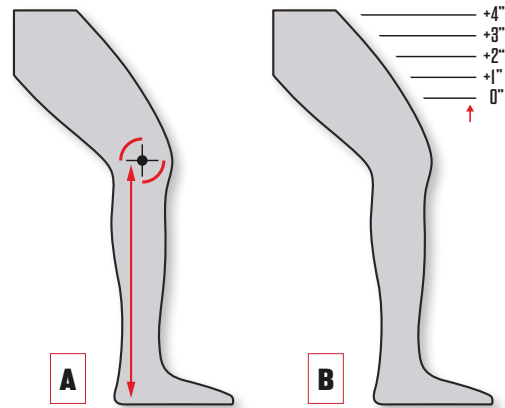

PALM POSITION OPTIONS

CENTERED POSITION

STOCK OPTION

OFFSET PALM HIGH POSITION

* ONLY OFFERED ON ONE-PIECE CUFF CONSTRUCTION

BINDING OPTIONS

BINDINGLESS

STOCK OPTION

WITH BINDING

HAND FIT OPTIONS

LOOSE REGULAR TIGHT

GOALIE FIT GUIDE

GOALIE LEG PAD

1. Measure the distance from the floor (bare foot) to the middle of the knee cap, straight up, knee slightly bent.
2. Take the height of the goalie.
3. Look at the chart and try size accordingly.
4. Thigh rise sizing are based off goalie's personal preference.

JAMBIÈRE DE GARDIEN

1. Mesurez la distance entre le sol (pied nu) et le milieu du genou, droit, le genou légèrement penché.
2. Prenez le dessus du gardien de but.
3. Regardez le graphique et essayez la taille en conséquence.
4. La taille de la cuisse est basée sur la préférence personnelle du gardien de but.